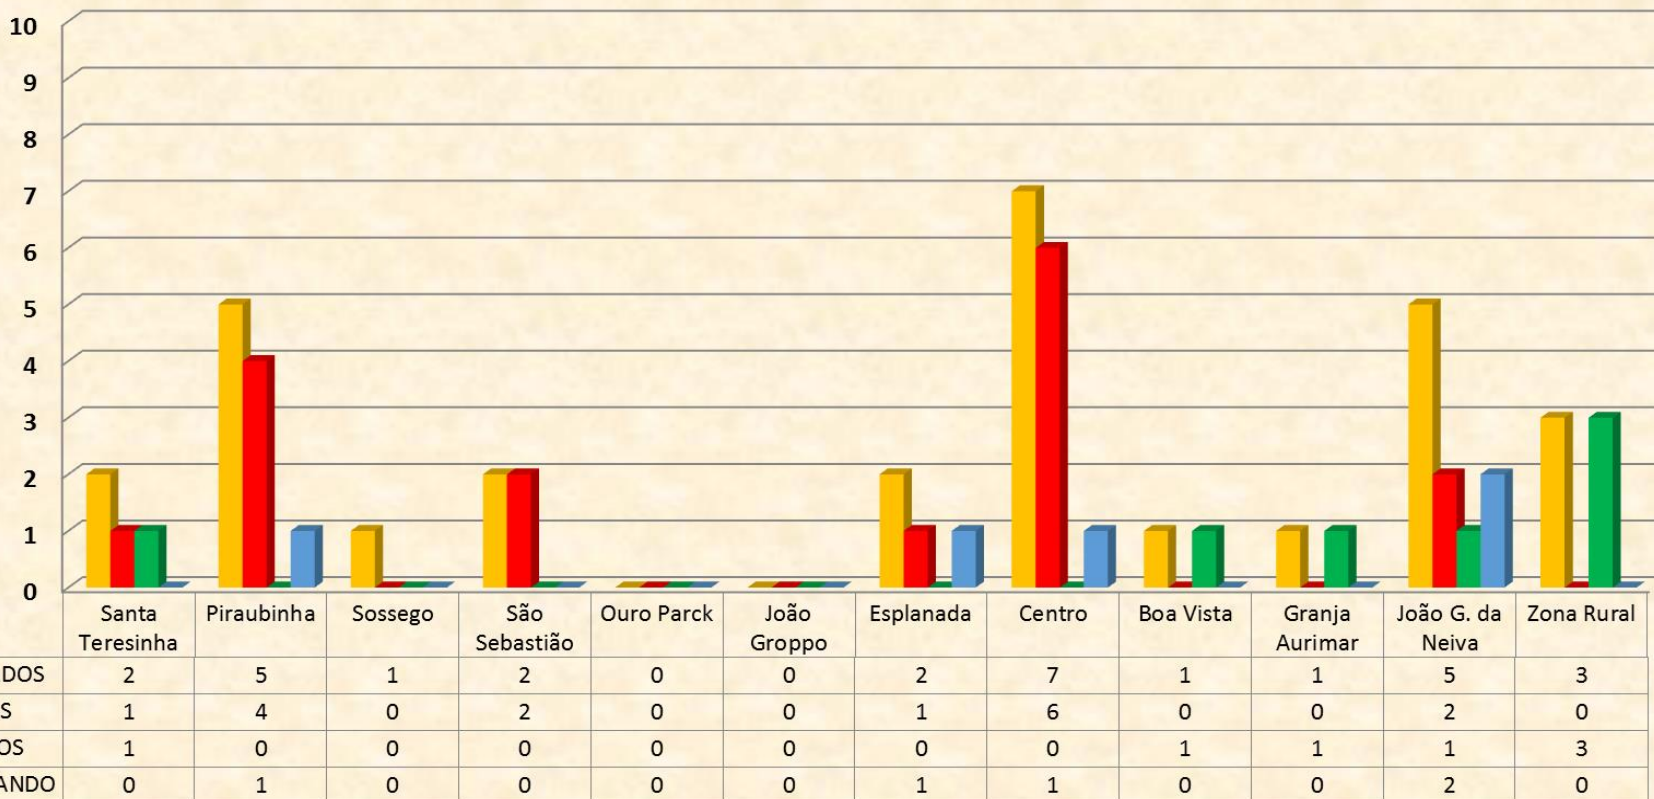

# CONSOLIDADO DE CASOS DE DENGUE EM PIRAÚBA-MG 2023

Fonte: SINAN ONLINE - Consolidado parcial da semana epidemiológica 08 a 11 - Atualizado em: 22/03/2023

# CONSOLIDADO DE CASOS DE DENGUE EM PIRAÚBA-MG 2023

Planilha de consolidado e classificação geral dos casos de *Dengue* em *Piraúba* 2023

Fonte: SINAN ONLINE - Consolidado das Semanas Epidemiológica: 01 a 12 de 2023 - Referente ao período de: 01 de janeiro a 22 de março de 2023