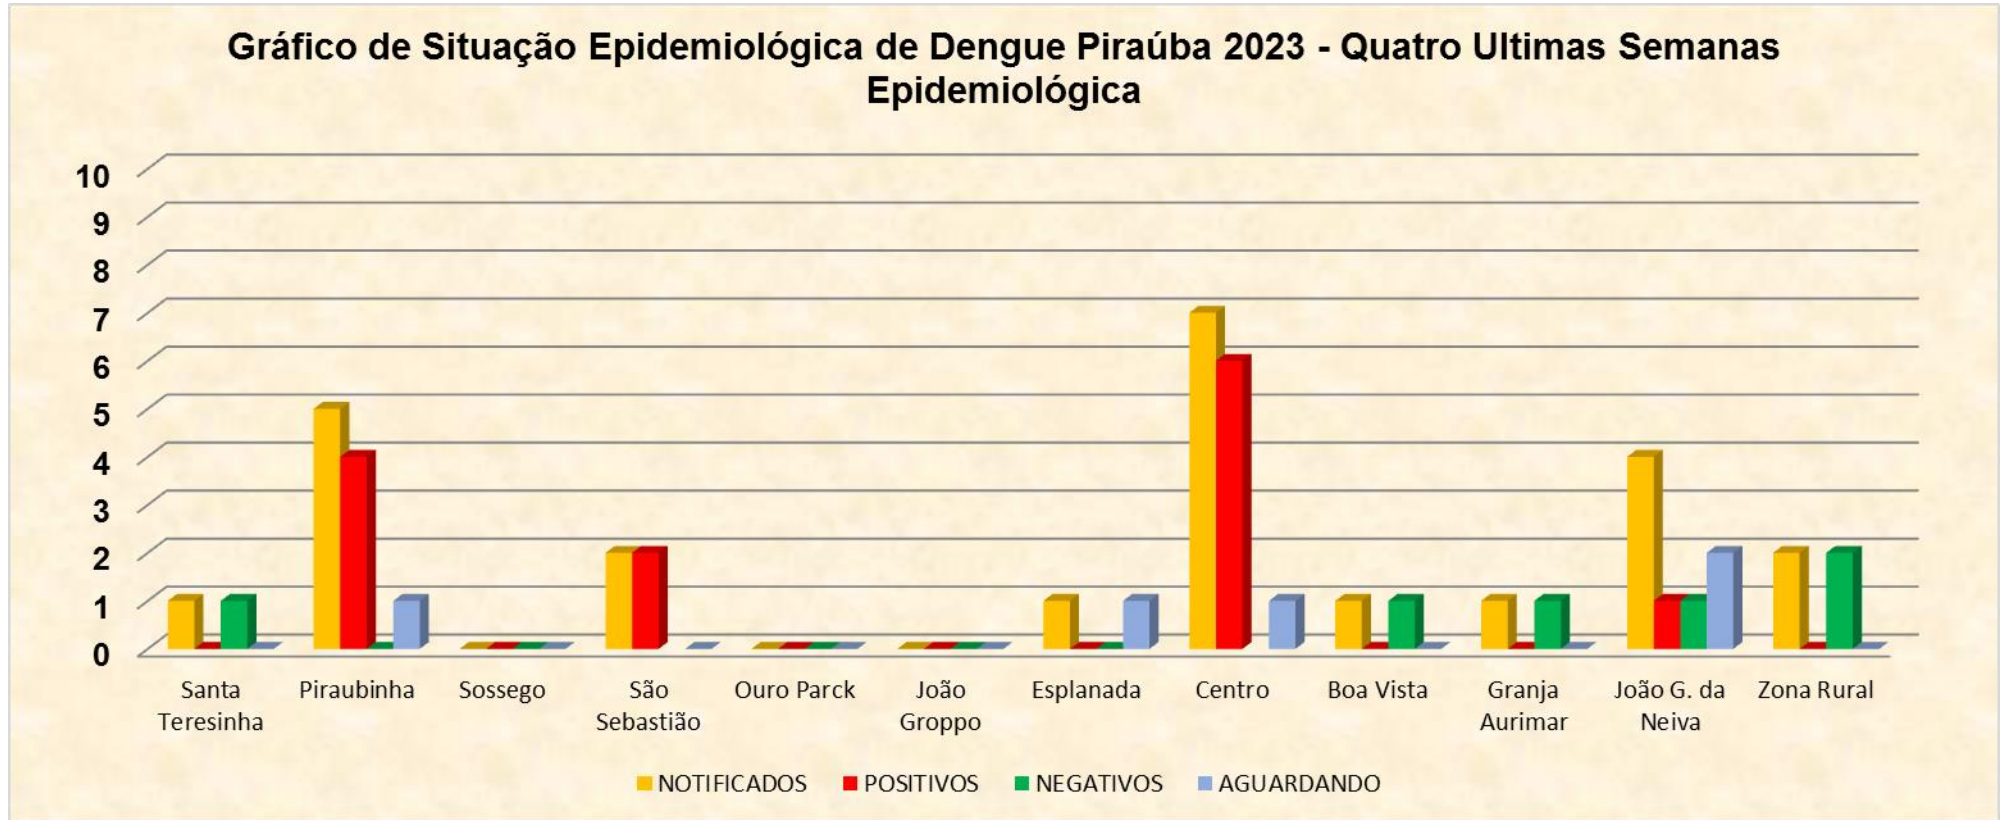

# CONSOLIDADO DE CASOS DE DENGUE EM PIRAÚBA-MG 2023

Fonte: SINAN ONLINE - Consolidado parcial da semana epidemiológica 08 a 11 - Atualizado em: 22/03/2023

# CONSOLIDADO DE CASOS DE DENGUE EM PIRAÚBA-MG 2023

Planilha de consolidado e classificação geral dos casos de *Dengue* em *Piraúba* 2023

Fonte: SINAN ONLINE - Consolidado das Semanas Epidemiológica: 01 a 12 de 2023 - Referente ao período de: 01 de janeiro a 22 de março de 2023